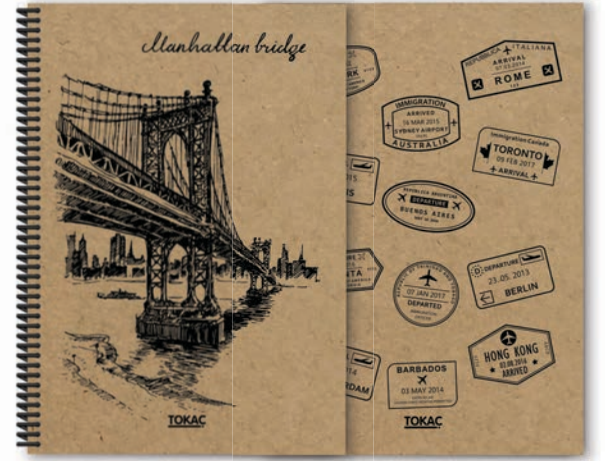

SERT KAPAK SİRALLİ KRAFT OKUL DEFTERLERİ

- Spiralli Kraft Sivama Kapak
- PVC Helezon Spiral
- 16 Desen Seçeneği
- A4, A5, A6 ve 16x23 ölçülerinde

Kod	Yaprak	Ölçü	Sayfa Stili	Barkod	Koli içi Ad.
TOK-2900	100	A4	Çizgili	8 697 581 1786014	24
TOK-2910	100	A4	Kareli	8 697 581 1786021	24
TOK-2920	100	A4	Çizgisiz	8 697 581 1786038	24
TOK-2930	100	A5	Çizgili	8 697 581 1786045	88
TOK-2940	100	A5	Kareli	8 697 581 1786052	88
TOK-2950	100	A5	Çizgisiz	8 697 581 1786069	88
TOK-2960	100	16x23	Çizgili	8 697 581 1786076	88
TOK-2970	100	16x23	Kareli	8 697 581 1786083	88
TOK-2980	100	16x23	Çizgisiz	8 697 581 1786090	88
TOK-2990	100	A6	Çizgili	8 697 581 1786106	120
TOK-3000	100	A6	Kareli	8 697 581 1786113	120
TOK-3010	100	A6	Çizgisiz	8 697 581 1786120	120